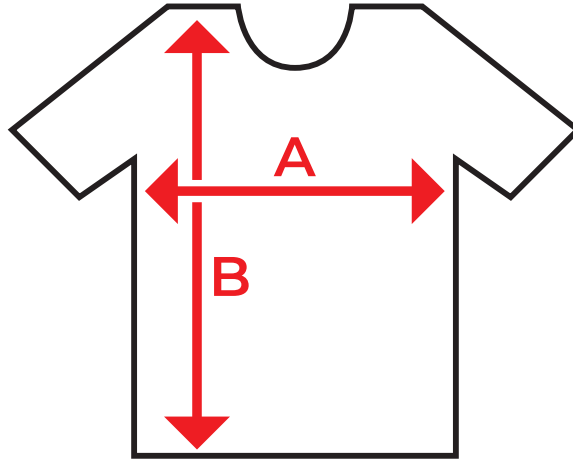

TABELLA TAGLIE

TD OSP

Adulto:	XS	S	M	L	XL	XXL	3XL	4XL	5XL
Width: A	48 cm	51 cm	53.50 cm	56 cm	58 cm	61 cm	66 cm	68 cm	72 cm
Length: B	68 cm	70 cm	72 cm	74 cm	76 cm	78 cm	82 cm	84 cm	88 cm